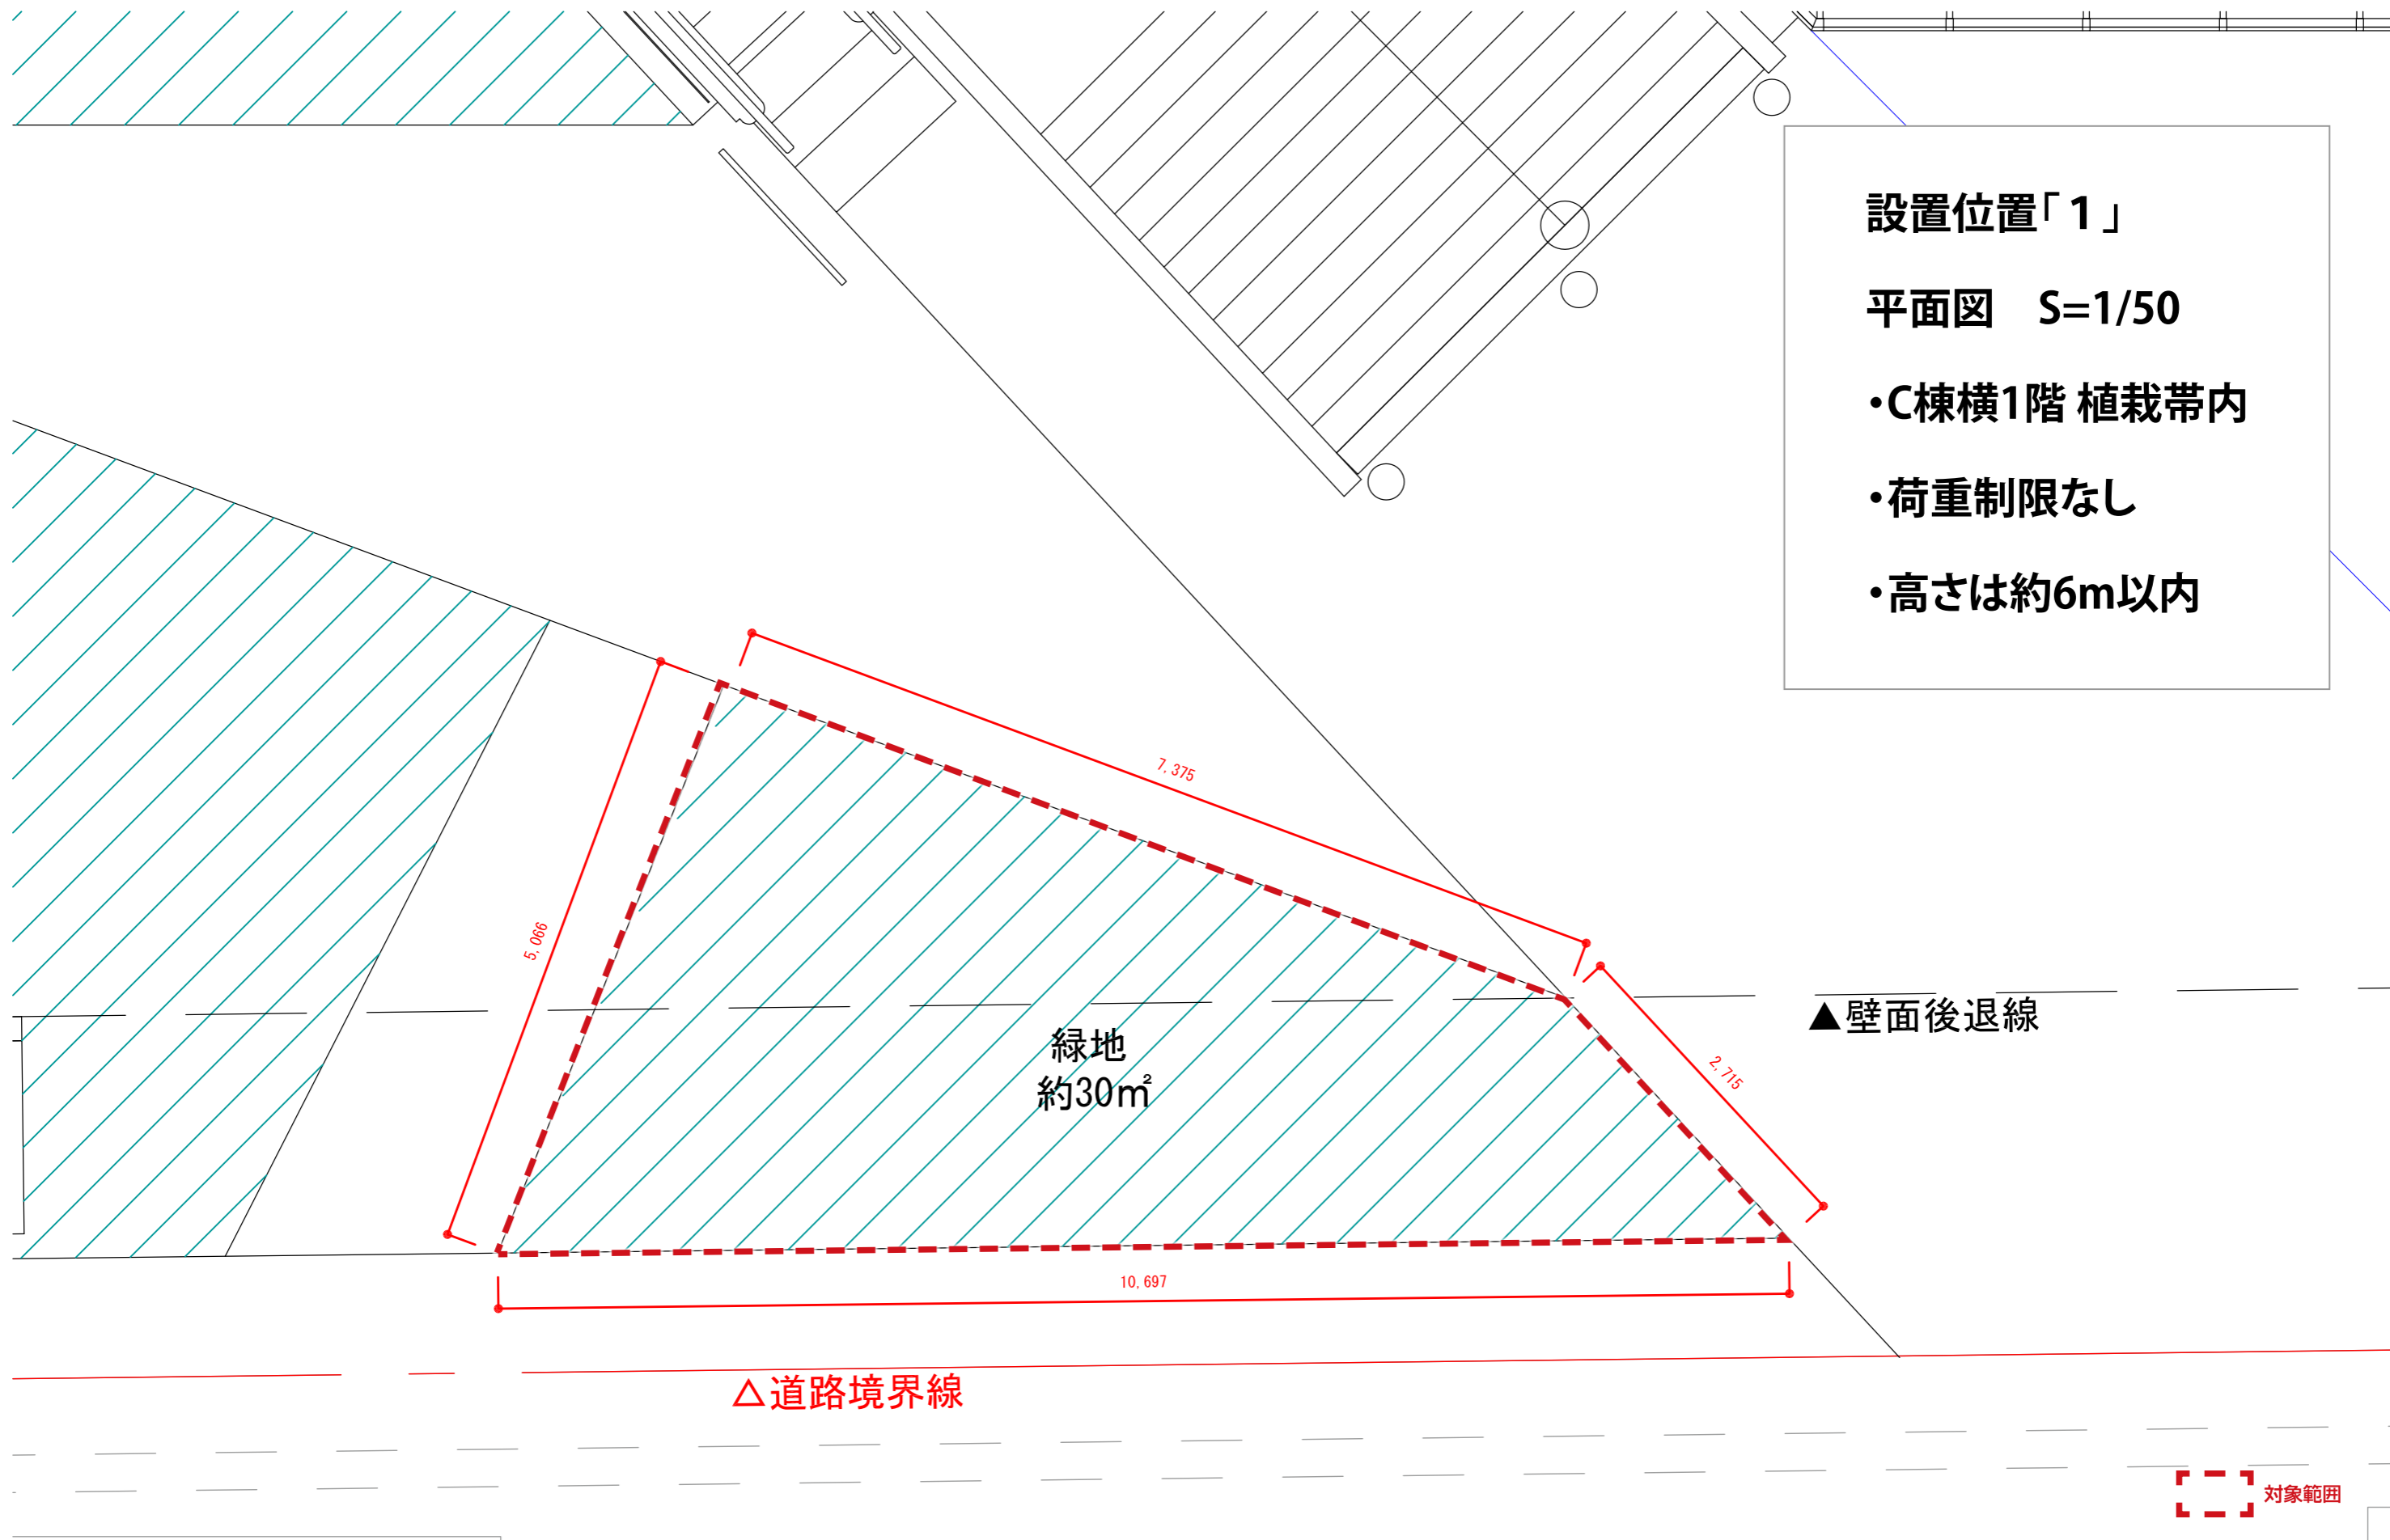

《立川との出会い》設置位置「1」

設置位置「1」

平面図 S=1/50

- C棟横1階 植栽帯内
- 荷重制限なし
- 高さは約6m以内

※図面等は全て計画段階のため変更になる可能性があります。

《立川との出会い》設置位置「1」

※図面等は全て計画段階のため変更になる可能性があります。